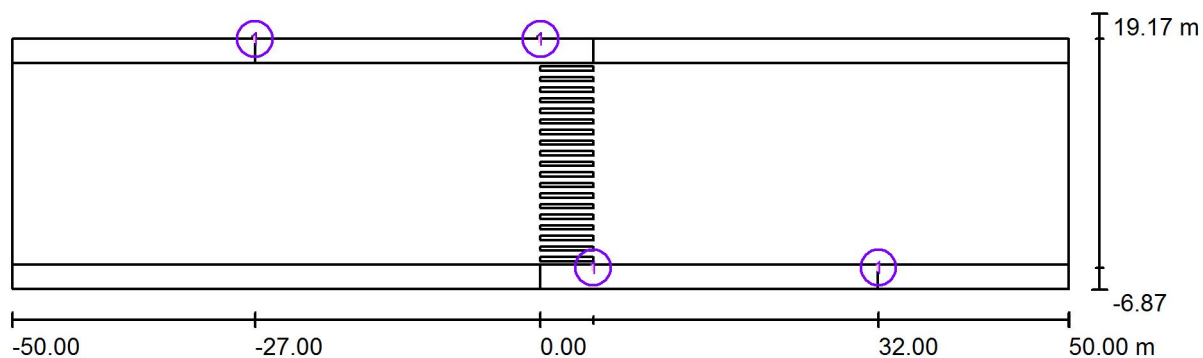

ООО "Ледел" Светодиодное освещение
"LEDEL" LED lighting
420094, Республика Татарстан, г.Казань, ул. Шамиля Усманова,
д.31а
31a, Usmanova st., Kazan, 420094, Russia

Оператор Гаптрахманов Ильнур Ринатович
Телефон +7 (843) 564-20-70 вн.121
Факс +7 (843) 564-20-70
Электронная почта g.ilnur@ledel.ru

Наружная сцена 1 / Светильники (план расположения)

Масштаб 1 : 715

Ведомость светильников

№	Шт.	Обозначение
1	4	LEDEL L-street 24/5076/40/220AC/Ш8/OS/4.0К Для освещения городских улиц, придомовых территорий, парков и пр