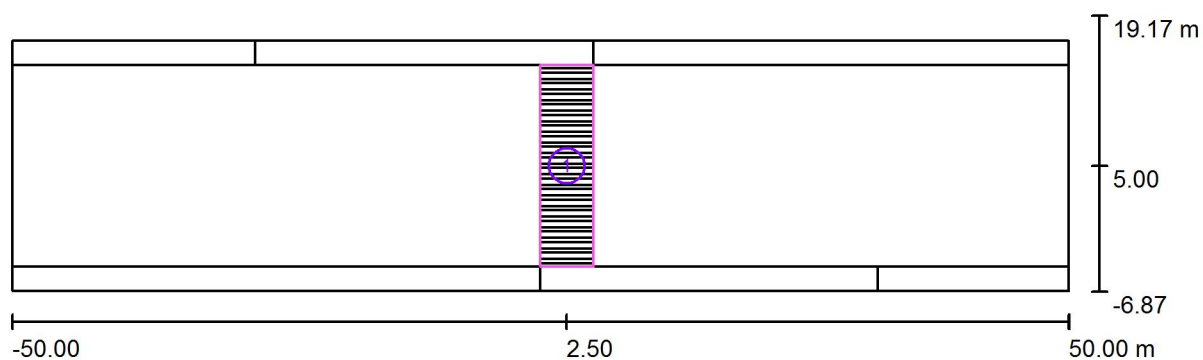

ООО "Ледел" Светодиодное освещение
"LEDEL" LED lighting
420094, Республика Татарстан, г.Казань, ул. Шамиля Усманова,
д.31а
31a, Usmanova st., Kazan, 420094, Russia

Оператор Гаптрахманов Ильнур Ринатович
Телефон +7 (843) 564-20-70 вн.121
Факс +7 (843) 564-20-70
Электронная почта g.ilnur@ledel.ru

Наружная сцена 1 / Расчетные поверхности (обзор результатов)

Масштаб 1 : 715

Список расчетных поверхностей

№	Обозначение	Тип	Растр	E_{cp} [lx]	E_{min} [lx]	E_{max} [lx]	E_{min} / E_{cp}	E_{min} / E_{max}
1	Расчетные поверхности 1	по горизонтали	16 x 64	8.76	6.63	12	0.757	0.543